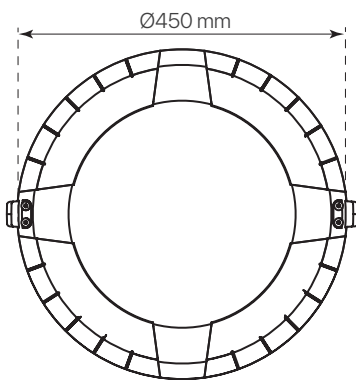

divo

ficha técnica

datasheet

ref. 5551410

Nombre / Name	divo
Referencia / Reference	5551410
Materiales / Materials	Aluminio / Aluminum
Difusor / Diffuser	PC
Potencia / Power	40W
Temperatura de color / color temperature	4000K
Flujo luminoso / Lumens	5089lm
Dimable / Dimmable	No
Ángulo de apertura / Beam angle	120°
Ángulo de inclinación / Inclination angle	-
IP	65
IK	08
F.P. / P.F.	>0,95
UGR	-
IRC / CRI	>80
Chip	PHILIPS Lumileds 3030
Driver	INVENTRONICS EUC
Vida media (duración) / Average life	50.000h
Clase energética / Energy class	A+
Aislamiento eléctrico / Electrical isolation	Clase I / Class I
Colores / Colors	Negro / Black
Medida exterior / Product size	Ø450mm x 523,5mm
Protección contra Sobretensiones / surge protections	10kV
Tª (ambiente/trabajo) / Tª (enviroment/work)	-30°C ~ 55°C
Input	AC100 ~ 240V
Output	DC 48V
Frecuencia / Frequency	50/60Hz
Peso / Weight	-
Certificados / Certificates	CE & RoHS
Garantía / Warranty	2 años / 2 years