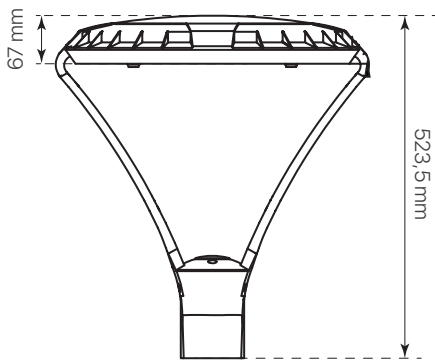

divo

ficha técnica

datasheet

ref. 5551410

Nombre / Name	divo
Referencia / Reference	5551410
Materiales / Materials	Aluminio / Aluminum
Difusor / Diffuser	PC
Potencia / Power	40W
Temperatura de color / color temperature	4000K
Flujo luminoso / Lumens	5089lm
Dimable / Dimmable	No
Ángulo de apertura / Beam angle	120°
Ángulo de inclinación / Inclination angle	-
IP	65
IK	08
F.P. / P.F.	>0,95
UGR	-
IRC / CRI	>80
Chip	PHILIPS Lumileds 3030
Driver	INVENTRONICS EUC
Vida media (duración) / Average life	50.000h
Clase energética / Energy class	A+
Aislamiento eléctrico / Electrical isolation	Clase I / Class I
Colores / Colors	Negro / Black
Medida exterior / Product size	Ø450mm x 523,5mm
Protección contra Sobretensiones / surge protections	10kV
Tª (ambiente/trabajo) / Tª (enviroment/work)	-30°C ~ 55°C
Input	AC100 ~ 240V
Output	DC 48V
Frecuencia / Frequency	50/60Hz
Peso / Weight	-
Certificados / Certificates	CE & RoHS
Garantía / Warranty	2 años / 2 years