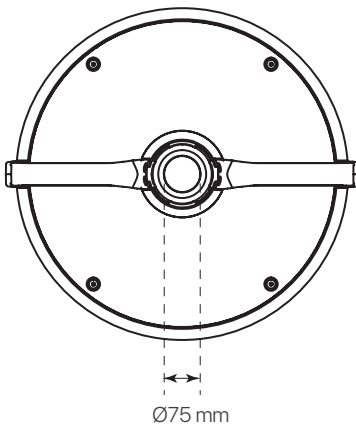

divo

ficha técnica

datasheet

ref. 5551410

Nombre / Name	divo
Referencia / Reference	5551410
Materiales / Materials	Aluminio / Aluminum
Difusor / Diffuser	PC
Potencia / Power	40W
Temperatura de color / color temperature	4000K
Flujo luminoso / Lumens	5089lm
Dimable / Dimmable	No
Ángulo de apertura / Beam angle	120°
Ángulo de inclinación / Inclination angle	-
IP	65
IK	08
F.P. / P.F.	>0,95
UGR	-
IRC / CRI	>80
Chip	PHILIPS Lumileds 3030
Driver	INVENTRONICS EUC
Vida media (duración) / Average life	50.000h
Clase energética / Energy class	A+
Aislamiento eléctrico / Electrical isolation	Clase I / Class I
Colores / Colors	Negro / Black
Medida exterior / Product size	Ø450mm x 523,5mm
Protección contra Sobretensiones / surge protections	10kV
Tª (ambiente/trabajo) / Tª (enviroment/work)	-30°C ~ 55°C
Input	AC100 ~ 240V
Output	DC 48V
Frecuencia / Frequency	50/60Hz
Peso / Weight	-
Certificados / Certificates	CE & RoHS
Garantía / Warranty	2 años / 2 years